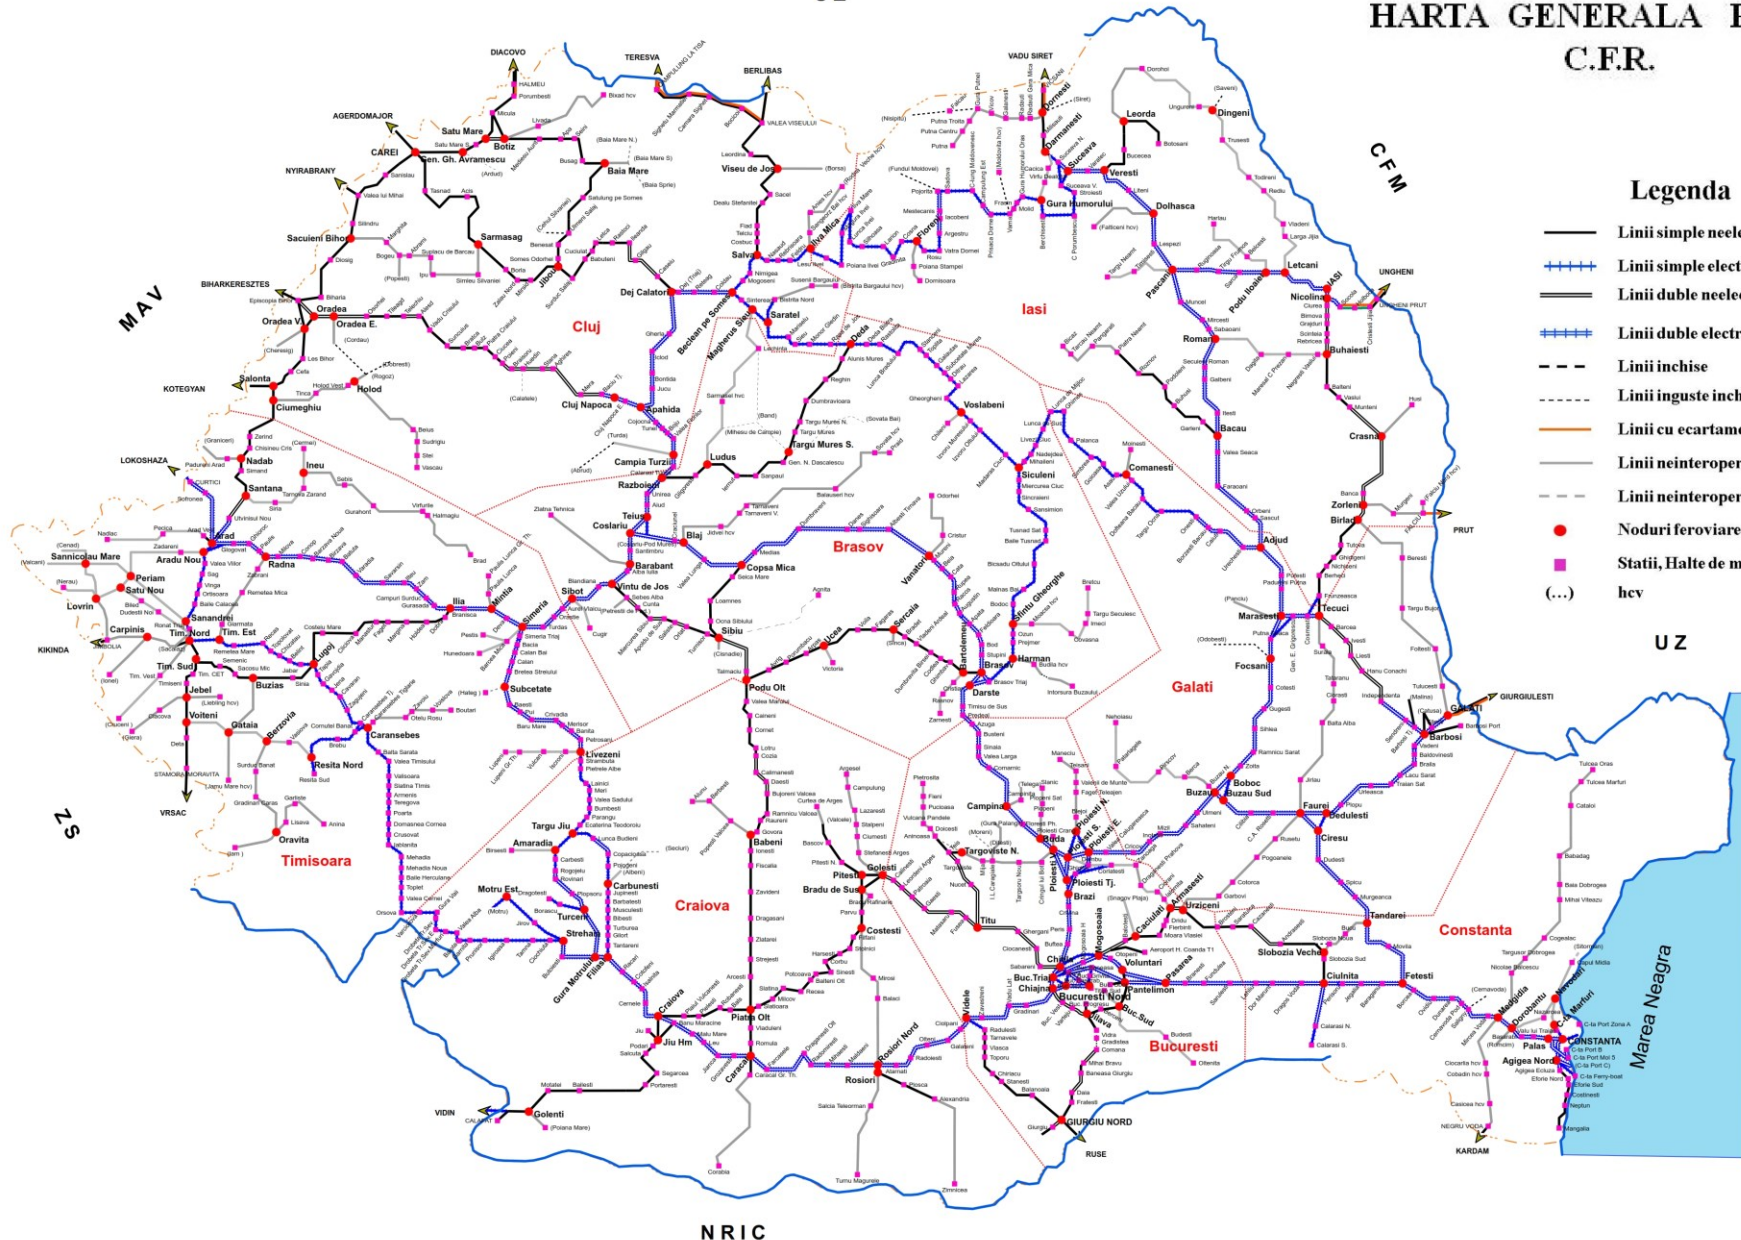

ROMANIA HARTA GENERALA RETEA C.F.R.

UZ

C.F.M

Legenda

- Linii simple neelectrificate
- Linii simple electrificate
- Linii duble neelectrificate
- Linii duble electrificate
- Linii inchise
- Linii inguste inchise
- Linii cu ecartament larg
- Linii neinteroperabile
- Linii neinteroperabile inchise
- Noduri feroviare
- Statii, Halte de miscare
- hcv

UZ

Instructiuni pentru vizualizare: Mărar imagine: tasta CTRL + scroll înainte (pe mouse)

Micșorare imagine: tasta CTRL + scroll înapoi (pe mouse)